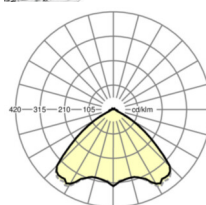

DEEP-LINK

<https://www.regiolum.de/ru/article/19482006044>

Ссылка	LED 10000lm 840
ηLB	100 %
Φ ↓/↑	98 % / 2 %
UGR поп./вдоль	23.9 / 24.3

Механика

цвет корпуса	черный RAL 9005
размеры (LxWxH/DxH)	1531mm x 55mm x 37mm
вес (нетто)	1.9kg
Вид монтажа	сборка трековых систем, световая структура

размеры

L	1531 mm	Длина
В	55 mm	Ширина
Н	37 mm	Высота